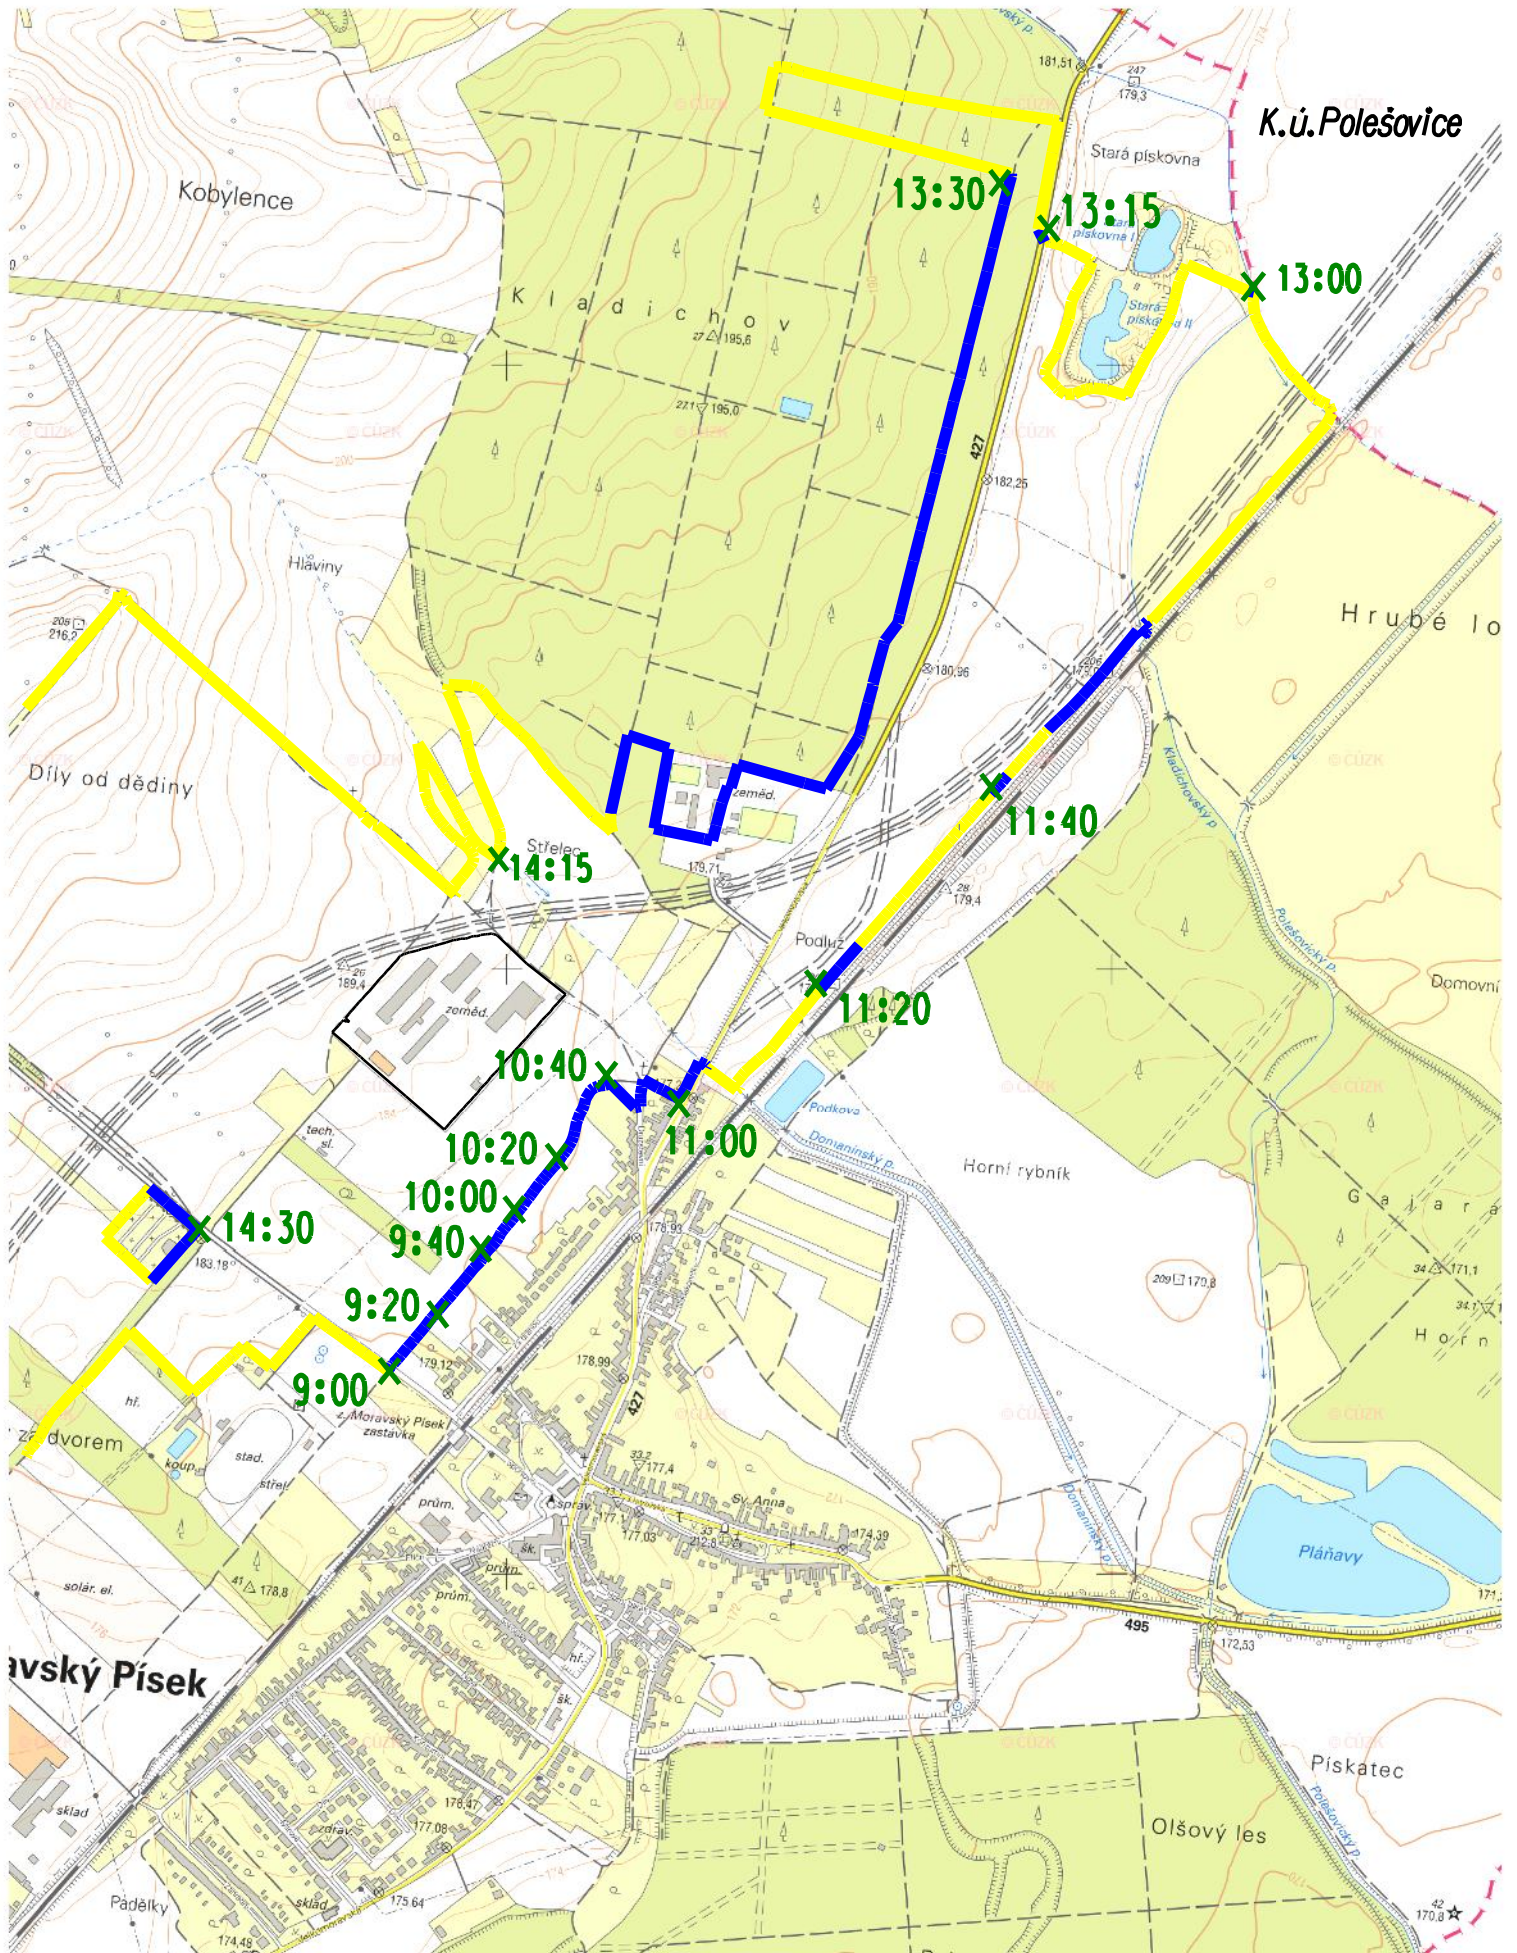

Komplexní pozemková úprava v katastrálním území Moravský Písek
Pozvánka ke zjišťování průběhu hranic pozemků na obvodu pozemkové úpravy

Na určeném místě vyčkejte příchodu komise, která bude provádět zjišťování průběhu hranic.

Příjmení, jméno/název	Čas	Datum	LV	parcelní číslo	Katastrální území
Benedíková Vlasta, č.p. 196, 69685 Moravský Písek	9:20	21.6.2023	660	KN 1618/1	k.ú. Moravský Písek
Blatecká Petronila, č.p. 61 Moravský Písek	11:45	22.6.2023	4990	KN 5030/13	k.ú. Bzenec
Dobešková Ludmila, Nedakoničky č.p. 3, 69682 M P	11:45	22.6.2023	4997	KN 5030/20	k.ú. Bzenec
Hlobilová Františka, Ostrožská č.p. 42, 69682 M P	11:30	22.6.2023	4995	KN 5030/6	k.ú. Bzenec
Holas František, Příční č.p. 355, Moravský Písek	9:40	21.6.2023	1903	KN 1639/1	k.ú. Moravský Písek
Holas František, č.p. 355 Moravský Písek	11:45	22.6.2023	4993	KN 5030/9	k.ú. Bzenec
Holas Jaroslav, č.p. 355 Moravský Písek	11:45	22.6.2023	4993	KN 5030/9	k.ú. Bzenec
Holasová Františka, č.p. 355 Moravský Písek	11:45	22.6.2023	4993	KN 5030/9	k.ú. Bzenec
Holasová Jarmila, č.p. 355 Moravský Písek	11:45	22.6.2023	4993	KN 5030/9	k.ú. Bzenec
Horká Františka	11:15	22.6.2023	1368	KN 1948/173	k.ú. Moravský Písek
Kožela Alois	10:00	22.6.2023	1368	KN 1948/172	k.ú. Moravský Písek
Kraus Jaroslav, č.p. 153, 69801 Veselí nad Moravou	10:00	21.6.2023	1128	KN 1666/1	k.ú. Moravský Písek
Kraus Jaroslav, č.p. 153, 69801 Veselí nad Moravou	10:15	22.6.2023	1128	KN 1948/234	k.ú. Moravský Písek
Plotnářková Františka, Pod Zvonící 17, č.p. 2098, 69701 Kyjov - Nětčice	9:40	21.6.2023	466	KN 1639/2	k.ú. Moravský Písek
Plotnářková Františka, Pod Zvonící 17, č.p. 2098, 69701 Kyjov - Nětčice	9:40	21.6.2023	466	KN 1642/2	k.ú. Moravský Písek

Srazy zjišťování hranic středa 21. 6. 2023

Srazy zjišťování hranic čtvrtek 22. 6. 2023