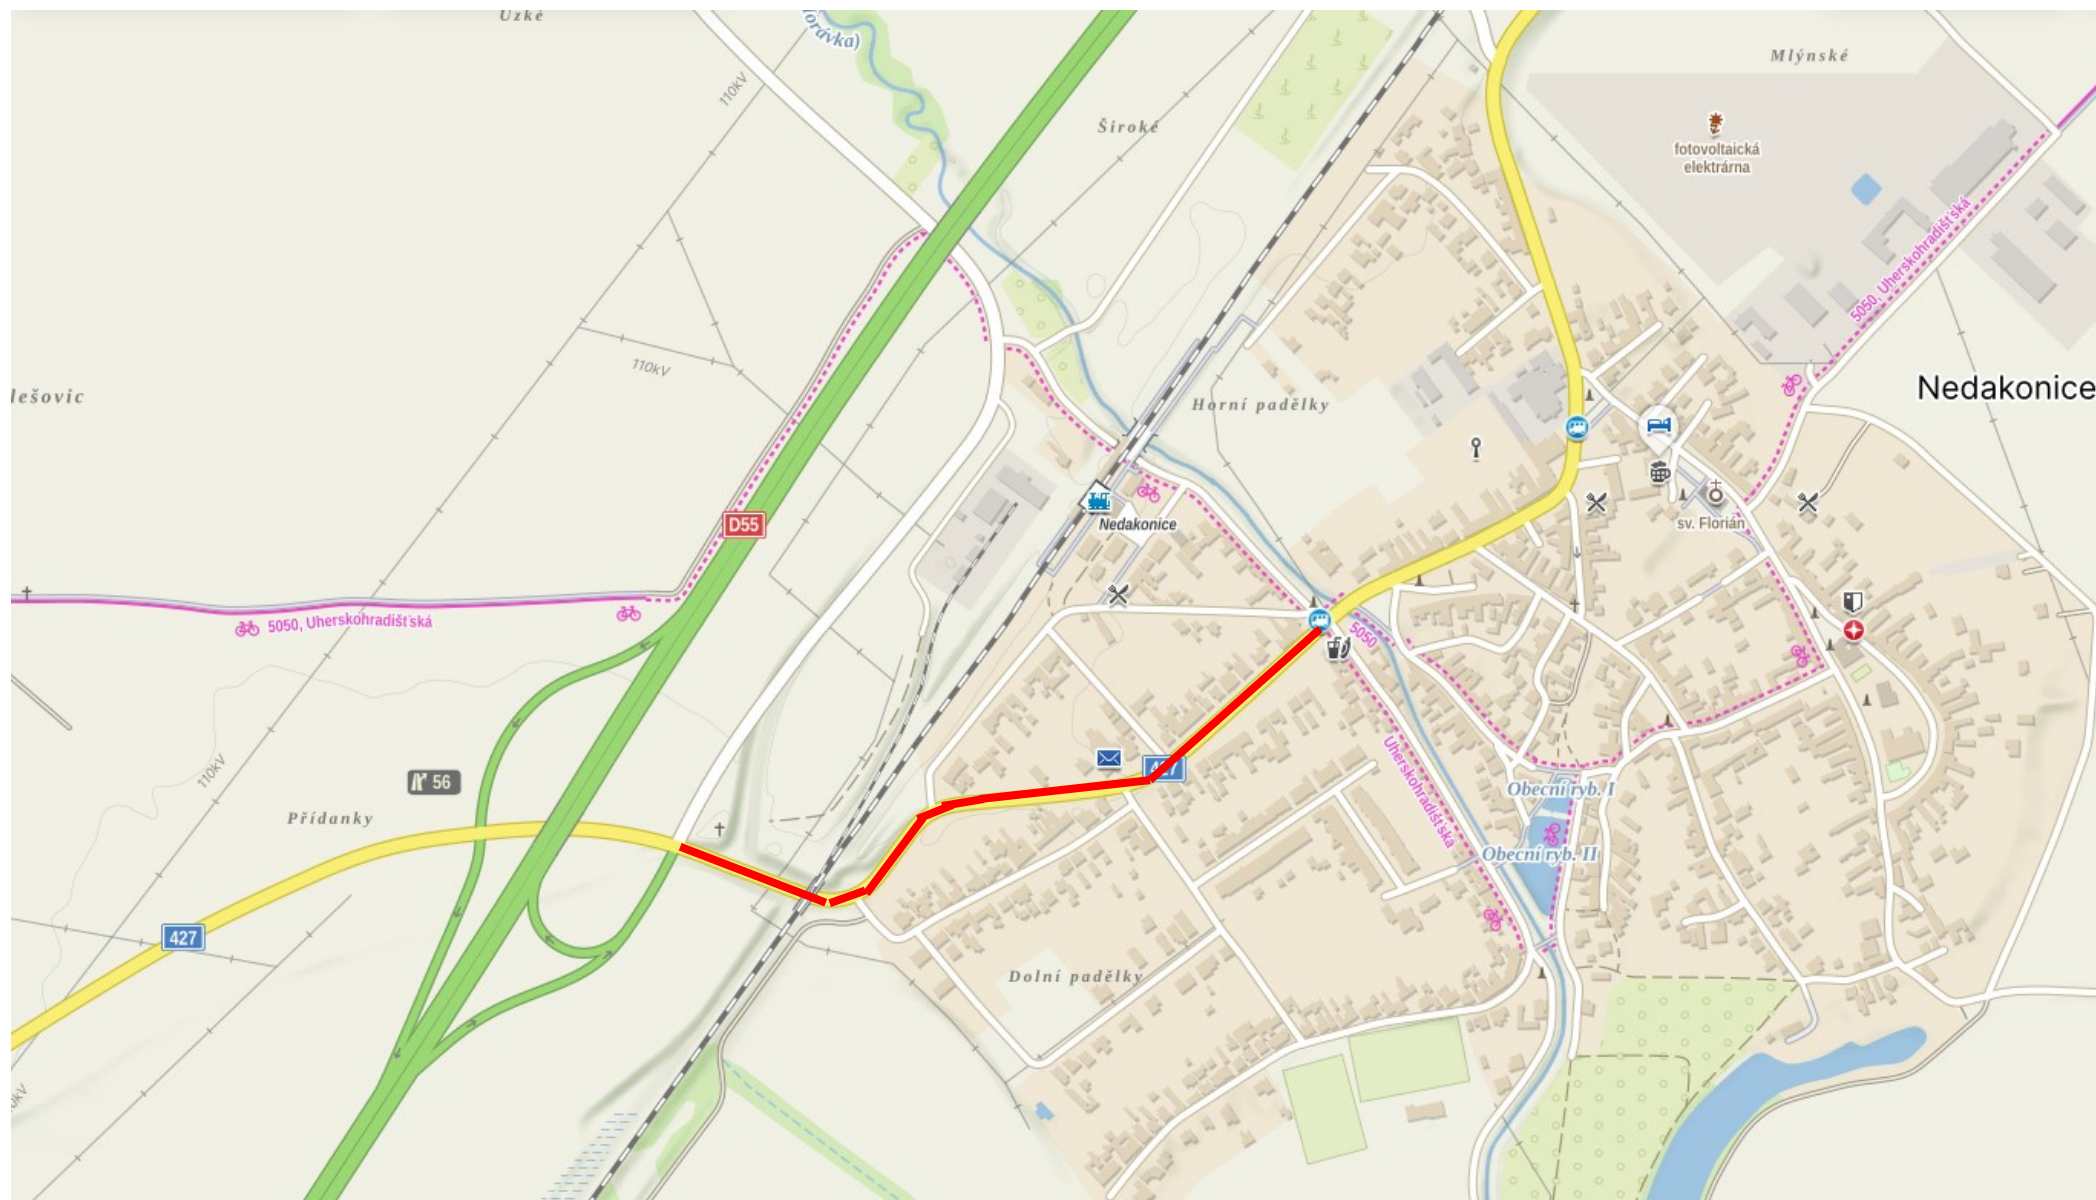

ÚPLNÁ UZAVÍRKA silnice II/427 v Nedakonicích

28.04. – 31.08.2026

Z Moravského Písku do Starého Města se řidiči autem dostanou přes Uherský Ostroh, přes Boršice nebo po zpoplatněné dálnici D55